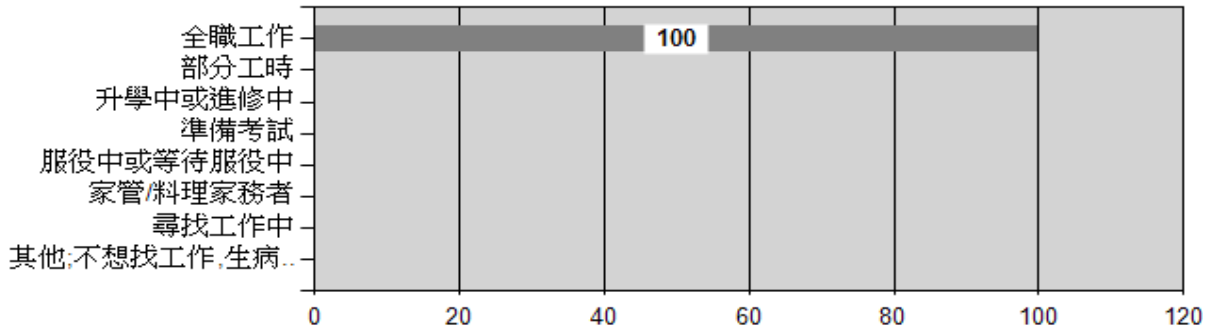

填答狀況	人數	百分比
應追蹤人數	9	
填答人數	7	77.78%
未填答人數	2	22.22%

1. 流向概況：

2. 就業概況：

- (1) 就業率： 100.00%
 均標值： 1.09
 全校平均數： 91.67%
- (2) 待業率： 0.00%
 均標值： 0.00
 全校平均數： 0.79%
- (3) 轉換工作次數：
 均標值： 1.61
 本系：平均數： 2.67次
 中位數： 約 2份工作
 眾數： 約 2份工作
 全校：平均數： 1.66次
 中位數： 約 2份工作
 眾數： 約 2份工作
- (4) 月薪：
 均標值： 0.91
 本系眾數： 31001-34000元
 全校眾數： 31001-34000元
- (5) 工作滿意度： 4.57(工作滿意度以1-5計算，1為最低5為最高)
 均標值： 1.13
 全校平均數： 4.03
- (6) 學以致用程度： 4.29(學以致用程度以1-5計算，1為最低5為最高)
 均標值： 1.12
 全校平均數： 3.84