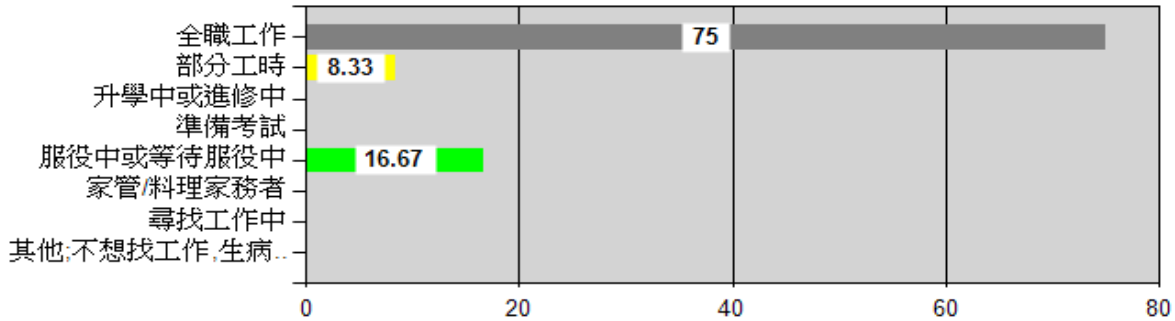

填答狀況	人數	百分比
應追蹤人數	12	
填答人數	12	100.00%
未填答人數	0	0.00%

1. 流向概況：

2. 就業概況：

- (1) 就業率： 83.33%
 - 均標值： 0.95
 - 全校平均數： 88.10%
- (2) 待業率： 0.00%
 - 均標值： 0.00
 - 全校平均數： 2.38%
- (3) 求職所需時間：
 - 均標值： 2.64
 - 本系：平均數： 1.95個月
 - 中位數： 2-3個月個月立即就業(含1個月內)
 - 眾數： 1-2個月個月立即就業(含1個月內)
 - 全校：平均數： 0.74個月
 - 中位數： 3-4個月個月立即就業(含1個月內)
 - 眾數： 畢業前已有專職工作個月立即就業(含1個月內)
- (4) 月薪：
 - 均標值： 0.72
 - 本系眾數： 31001-34000元
 - 全校眾數： 34001-37000元
- (5) 工作滿意度： 3.90(工作滿意度以1-5計算，1為最低5為最高)
 - 均標值： 0.99
 - 全校平均數： 3.93
- (6) 學以致用程度： 4.20(學以致用程度以1-5計算，1為最低5為最高)
 - 均標值： 1.10
 - 全校平均數： 3.83